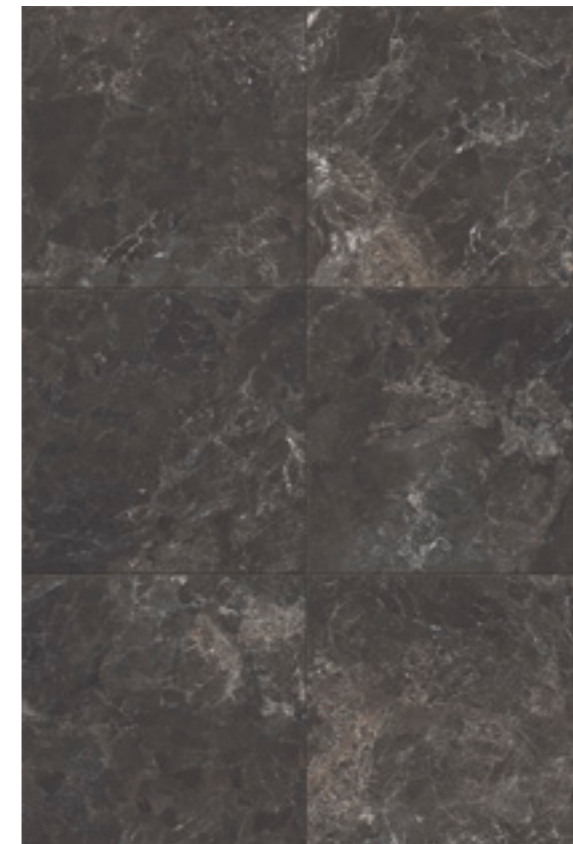

CREMA

TAUPE

TORTORA

GHIACCIO

GRIGIO

NERO

sizes

120x120 . 48"x48" rett
 120x120 . 48"x48" rett wax
 CREMA
 TAUPE
 TORTORA
 GHIACCIO
 GRIGIO
 NERO