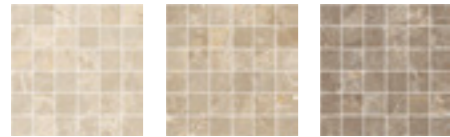

MOSAICO 30x30 . 12"x12"

CREMA   TAUPE   TORTORA