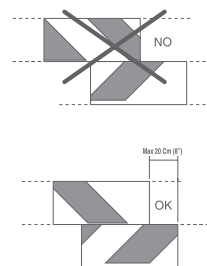

* These values may vary from lot to lot

SOLUZIONI DI POSA
cm 60x120 - 24"x48"
cm 30x60 - 12"x24"
Per una corretta realizzazione si consiglia di posare i formati lunghezza 120 cm e 60 cm, sfalsati a correre al massimo 20 cm o posa pari.

INSTALLATION INFORMATION
cm 60x120 - 24"x48"
cm 30x60 - 12"x24"
For 120 cm (48") and 60 cm (24") long files, staggering should not exceed 20 cm (8").

VERLEGEBEISPIELE
cm 60x120 - 24"x48"
cm 30x60 - 12"x24"
Für einen korrekten und einwandfreien Belag, die Formaten mit 120 cm und 60 cm länge sollten bei der Verlegung maximal 20 cm versetzt sein.

SHADE VARIATION

Noi consigliamo fortemente l'uso di un sistema di posa con distanziatori autolivellanti.

We strongly recommend using a tile edge leveling system during installation.

Wir empfehlen dringend die Verwendung von einem Befestigungssystem mit leveling system.

Il est vivement recommandé l'utilisation d'un système de pose avec des croisillons autonivelant.

IMBALLI PACKAGING

UNITÀ DI MISURA UNIT OF MEASURES

Model	Size	Unit	Pieces	KG	m²	Pieces	KG	m²
Atlantis Rett/Lapp	60x120 (24"x48")	M²	2	35,90	1,44	22	31,68	789,80
Atlantis Rett/Lapp	60x60 (24"x24")	M²	3	25,50	1,08	40	43,20	1020,00
Atlantis Rett/Lapp	30x60 (12"x24")	M²	6	25,50	1,08	40	43,20	1020,00
Atlantis Rett/Lapp	7,5x30 (3"x12")	M²	17	9,03	0,38	84	31,92	758,52
Atlantis Rett/Lapp	15x60 (6"x24")	M²	10	21,25	0,90	40	36,00	850,00
Atlantis Mosaico 5x5 (2"x2")	30x30 (12"x12")	FOGLIO/SHEET	8	14,50	0,72	42	30,24	609,00
Atlantis Hexagon	36,9x39,5 (14 1/2"x15 1/2")	FOGLIO/SHEET	8	14,50	0,92	42	38,64	609,00
Atlantis Herringbone	29,5x35 (11 5/8"x13 3/4")	FOGLIO/SHEET	8	14,50	0,76	42	32,29	609,00
Atlantis Battiscopa Rett/Lapp	7x60 (2 3/4"x24")	PZ	15	14,00	-	40	-	560,00
Atlantis Battiscopa Rett/Lapp	7x90 (2 3/4"x36")	PZ	6	10,25	-	40	-	410,00
Atlantis Battiscopa Rett/Lapp	7x120 (2 3/4"x48")	PZ	6	13,00	-	40	-	520,00